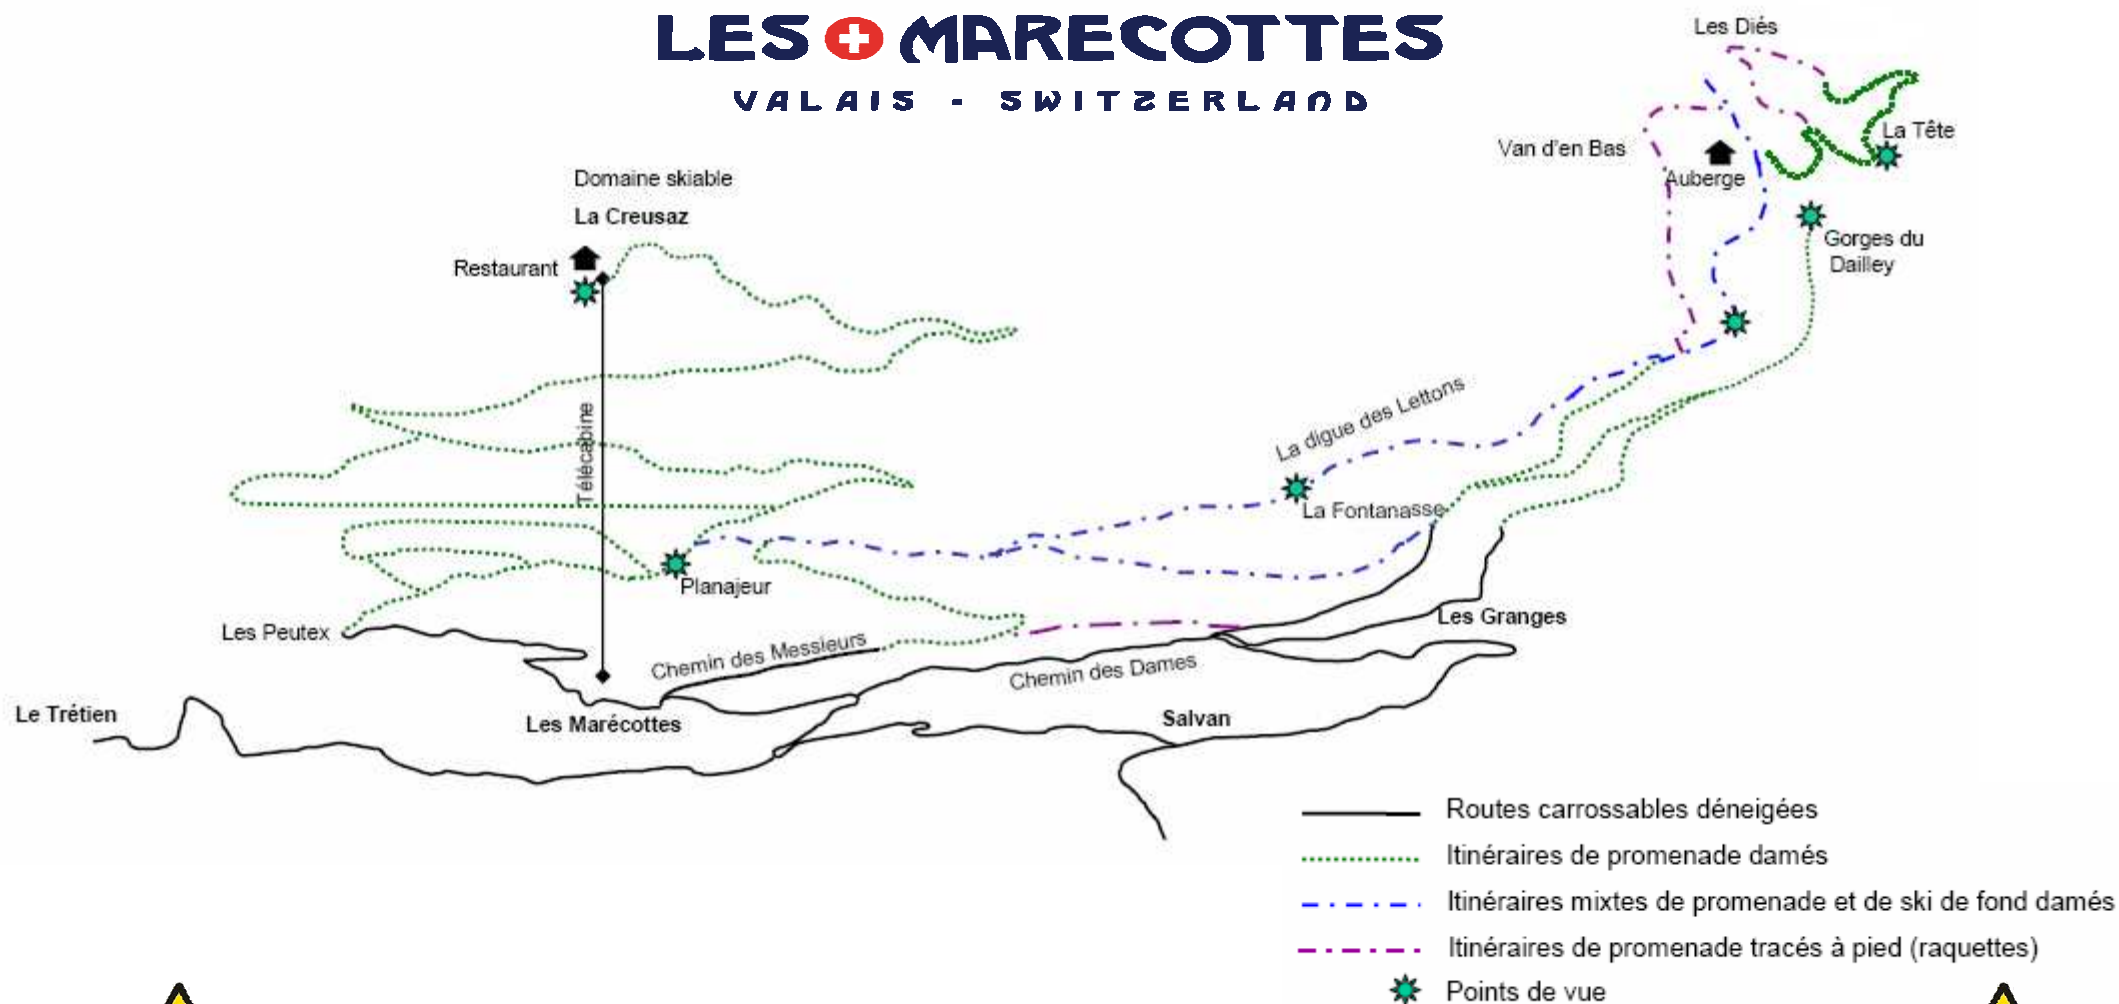

Itinéraires préparés avec la dameuse de pistes

MERCI aux promeneurs de respecter les traces de ski de fond et de ne pas déranger la faune sauvage

LES + MARECOTTES
VALAIS - SWITZERLAND

En cas de danger d'avalanche, certaines portions du tracé peuvent être fermées